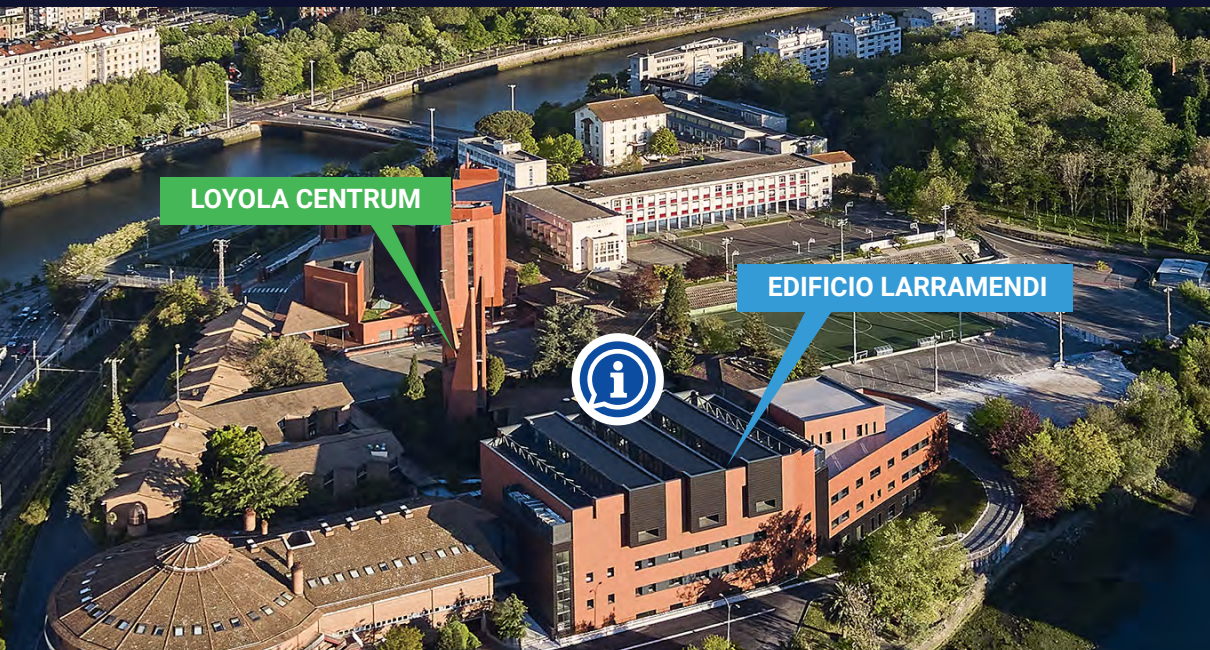

FIRST LEGO LEAGUE EUSKADI

 **innobasque**

Berrikuntzaren Euskal Agentzia
Agencia Vasca de la Innovación

 **Deusto**

Universidad de Deusto
Deustuko Unibertsitatea

PROGRAMA

FLL Euskadi Donostia Challenge

08:30-09:00 Registro de equipos y acceso a CASA | *Pasillo exterior y aulas 50, 52, 54 y 56.*

09:30-09:45 Proyección de la ceremonia de inauguración (para familias y público) | *LOYOLA CENTRUM*

10:00-14:00 Presentación de proyectos | *Aulas 51, 53, 55, 57, 59 y 61. EDIFICIO LARRAMENDI*

10:10-14:00 Juego del Robot | *Cancha Polideportiva. 2ª Planta EDIFICIO LARRAMENDI*